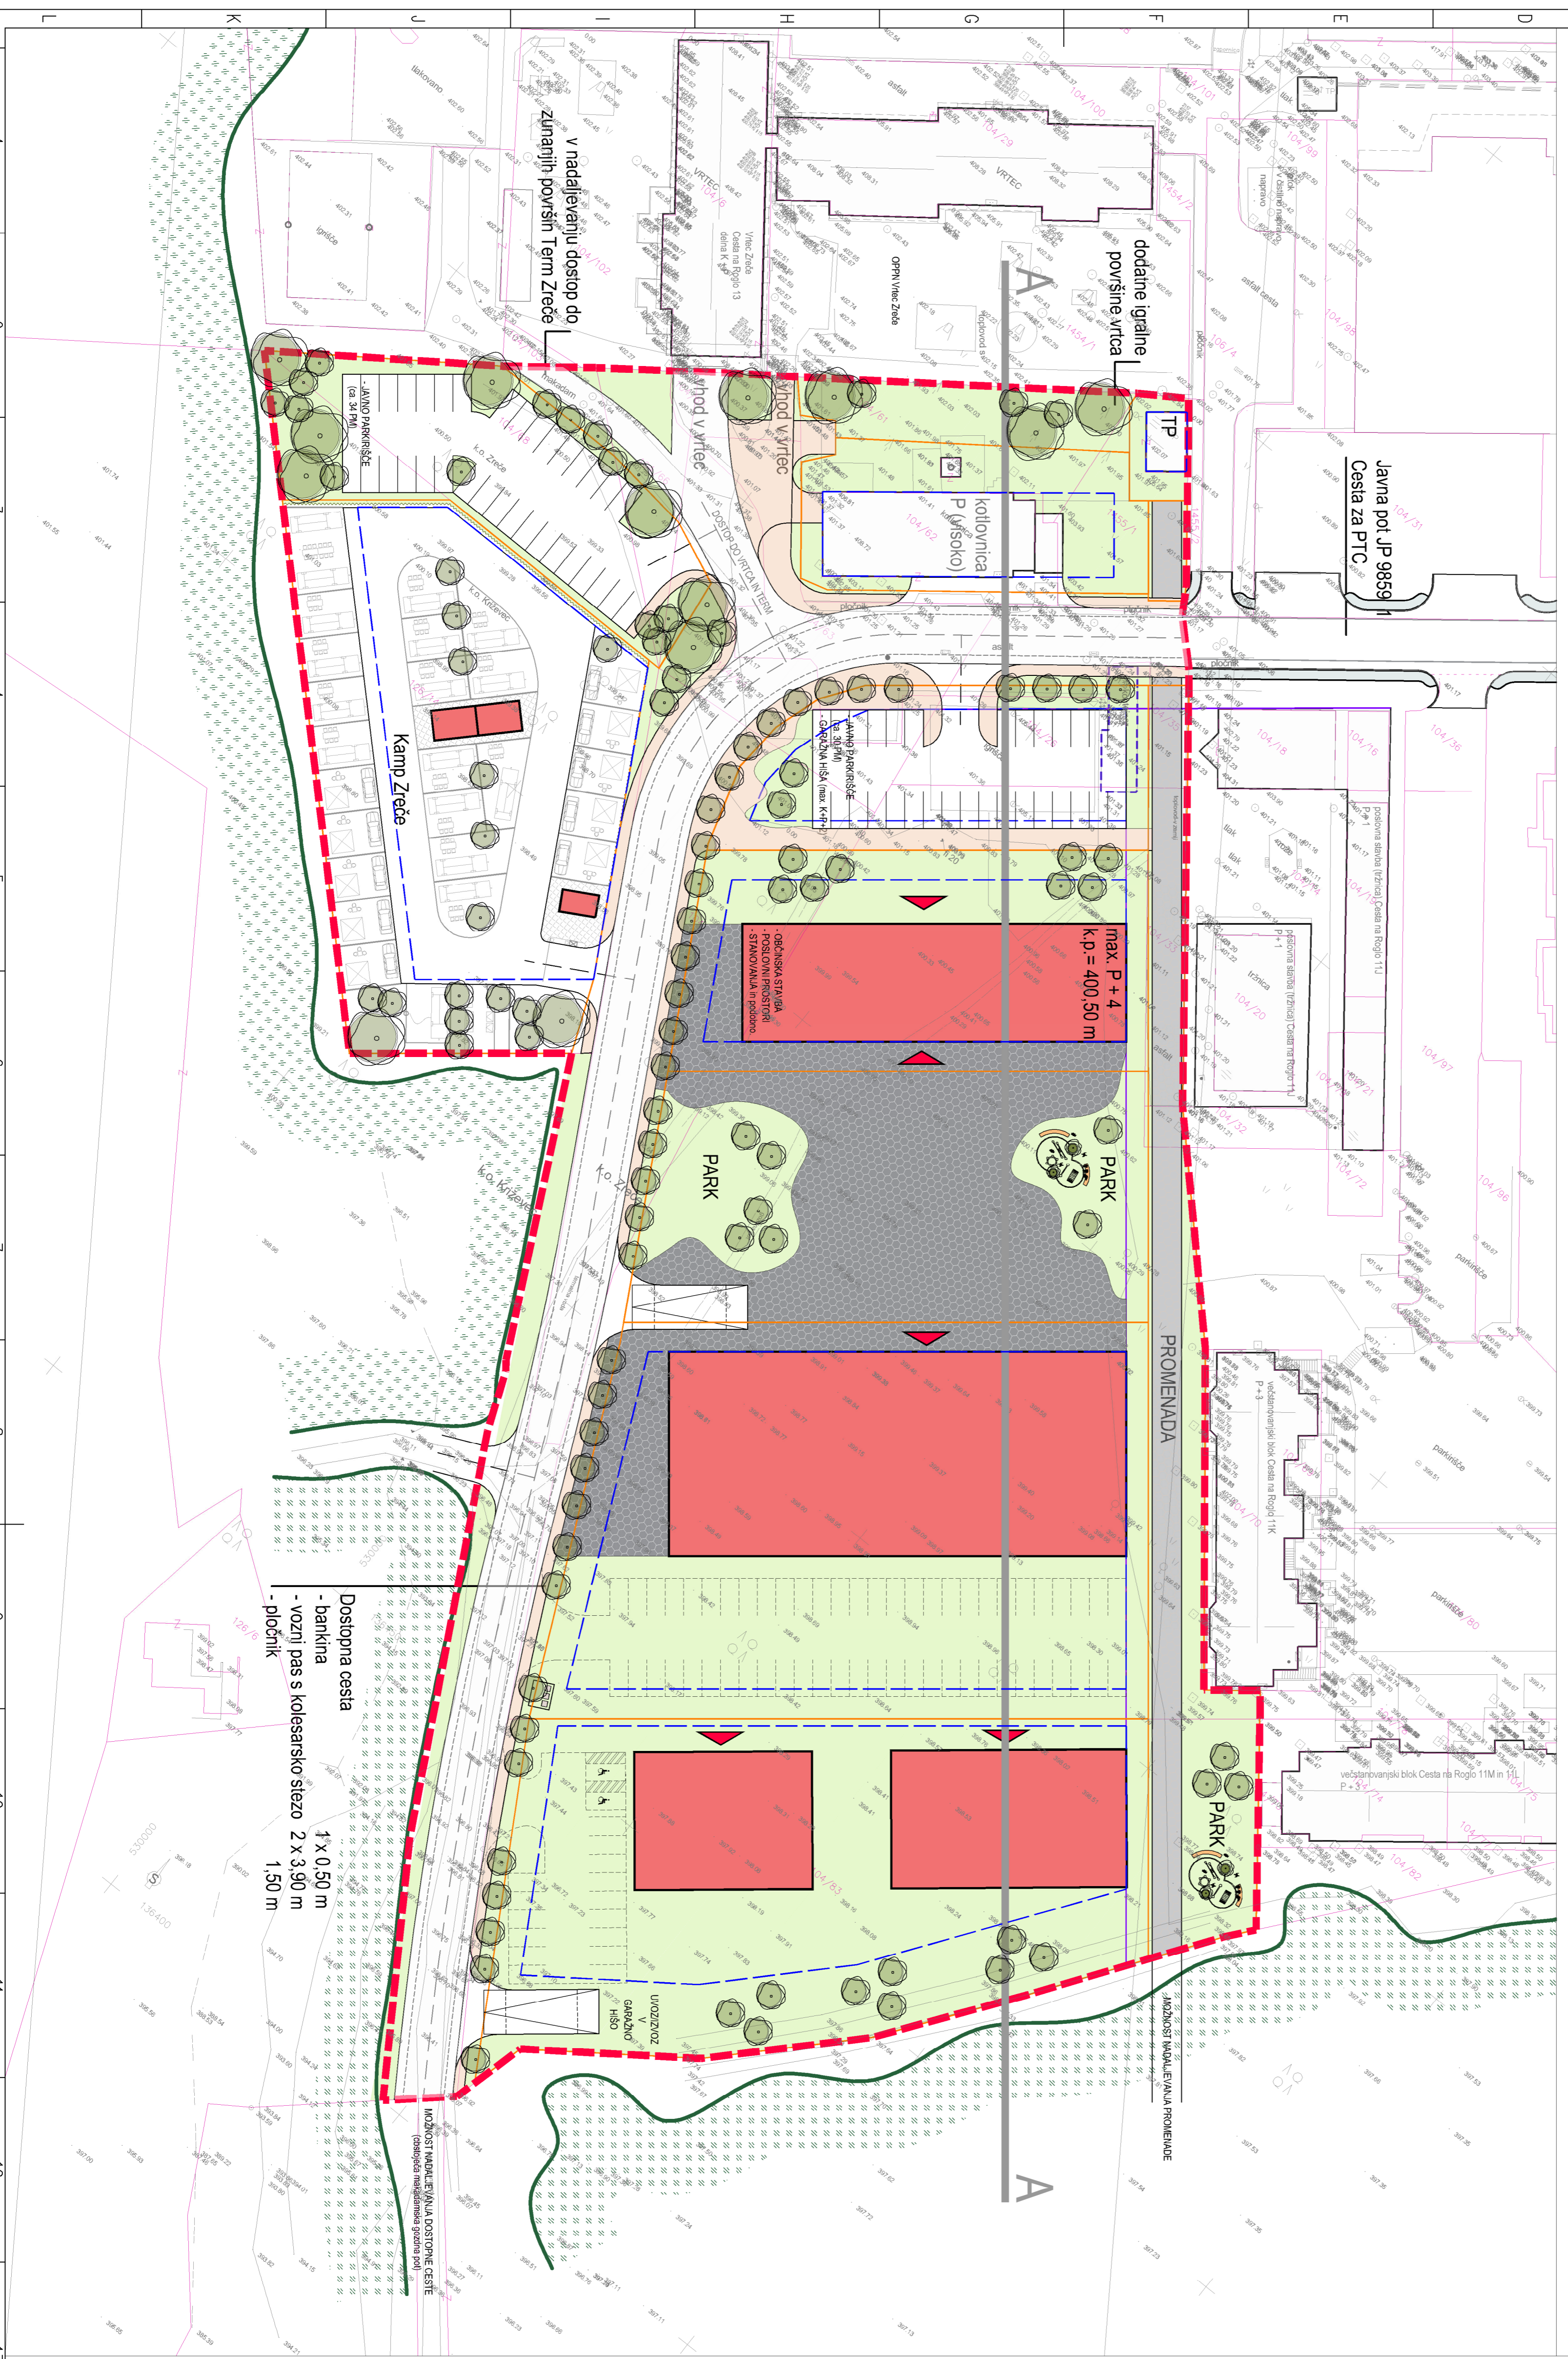

PREREZ A - A, M 1:500

LEGENDA:

- Meja območja OPN Poslovno stanovanjske zazidave Zreče
- oslonele parcelne meje (DKN)
- oslonele sosednje stavbe
- načrtovane stavbe (možnosti lociranja)
- glavni vhodi v stavbe (možne lokacije)
- takovane površine (trg, ploščad, promenada, parkovna ureditev...)
- rušilne / odstranitve
- nova parcelacija (gradbena parcela)
- gradbena linija (SL)
- gradbena meja stavb nad tlenom (garazna hiša)
- gradbena meja stavb pod tlenom (garazna hiša)
- asfaltna površine (dostopna cesta, parkirišča...) / večnamenska pot
- živa meja / ograja
- zelene površine (zadržavnik) ter vsilna vegetacija (avtohtone grmovnice in dreve)
- otroška igrala
- novi gozdni rob
- mesto za odpadke

OBMOČJE A
OBMOČJE B
OBMOČJE C

Sever

OBČINSKI PODROBNI PROSTORSKI NAČRT POSLOVNO STANOVANJSKA ZAZIDAVA ZREČE

projekt: **OBČINSKI PODROBNI PROSTORSKI NAČRT POSLOVNO STANOVANJSKA ZAZIDAVA ZREČE**

avtor: **DR. B. FK**

datum: **2021. 1. 2023**

skala: **B4**